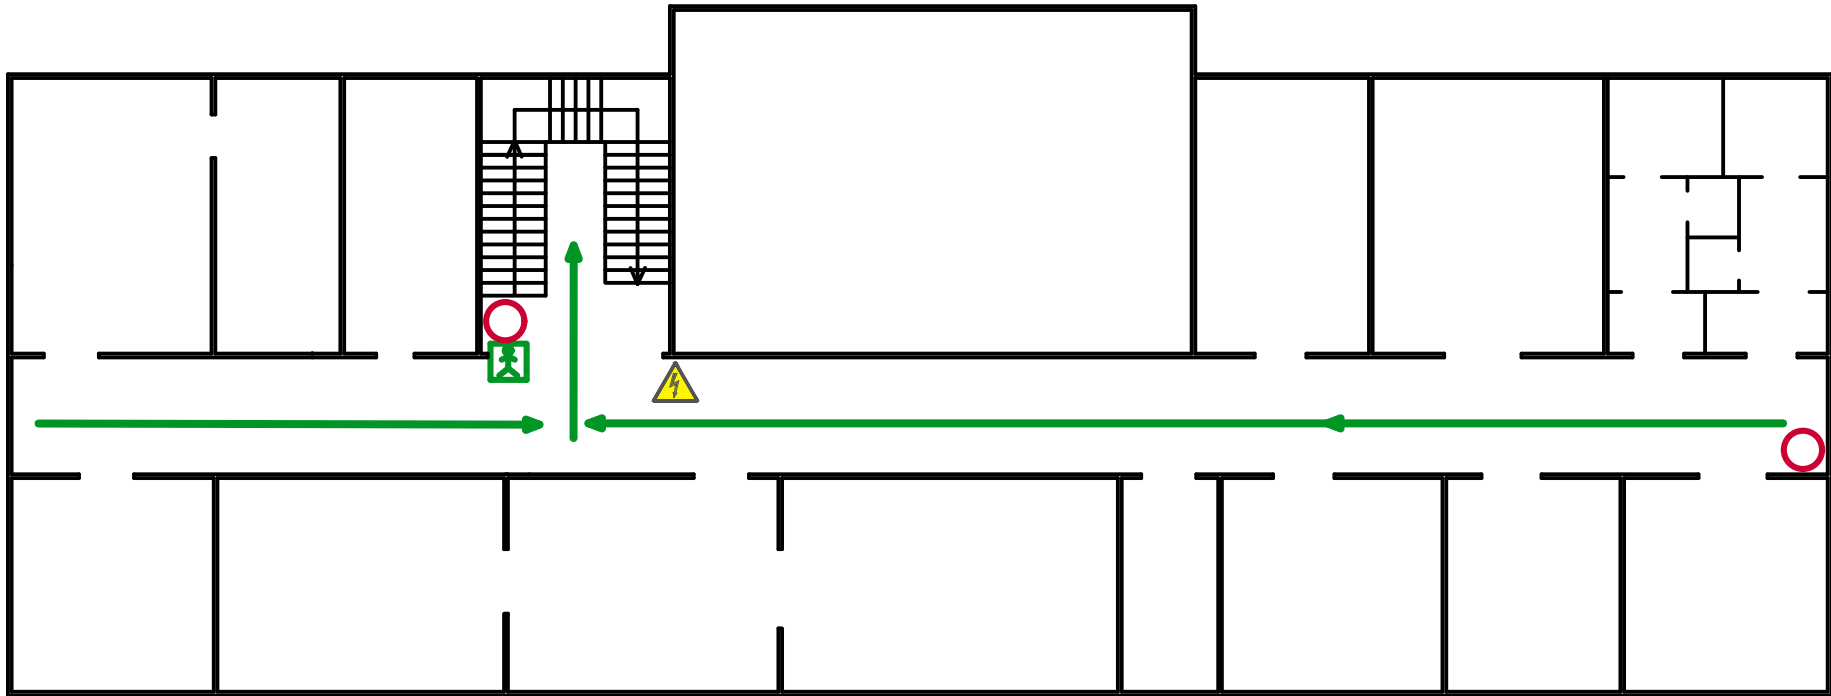

Žmonių evakavimo iš antro aukšto planas

TVIRTINA
Gargždų muzikos mokyklos
Direktorė Danutė Ruškytė

SUTARTINIAI ŽENKLAI

ELEKTROS SKYDELIS

JŪS ESATE ČIA

PAGRINDINIS EVAKUACIJOS KELIAS

GAISRINĖS SIGNALIZACIJOS MYGTUKAS

UGNIES GESINTUVAS

ATSARGINIS EVAKUACIJOS KELIAS

Planą parengė

www.dspro.lt

Kilus gaisrui skambinti 112