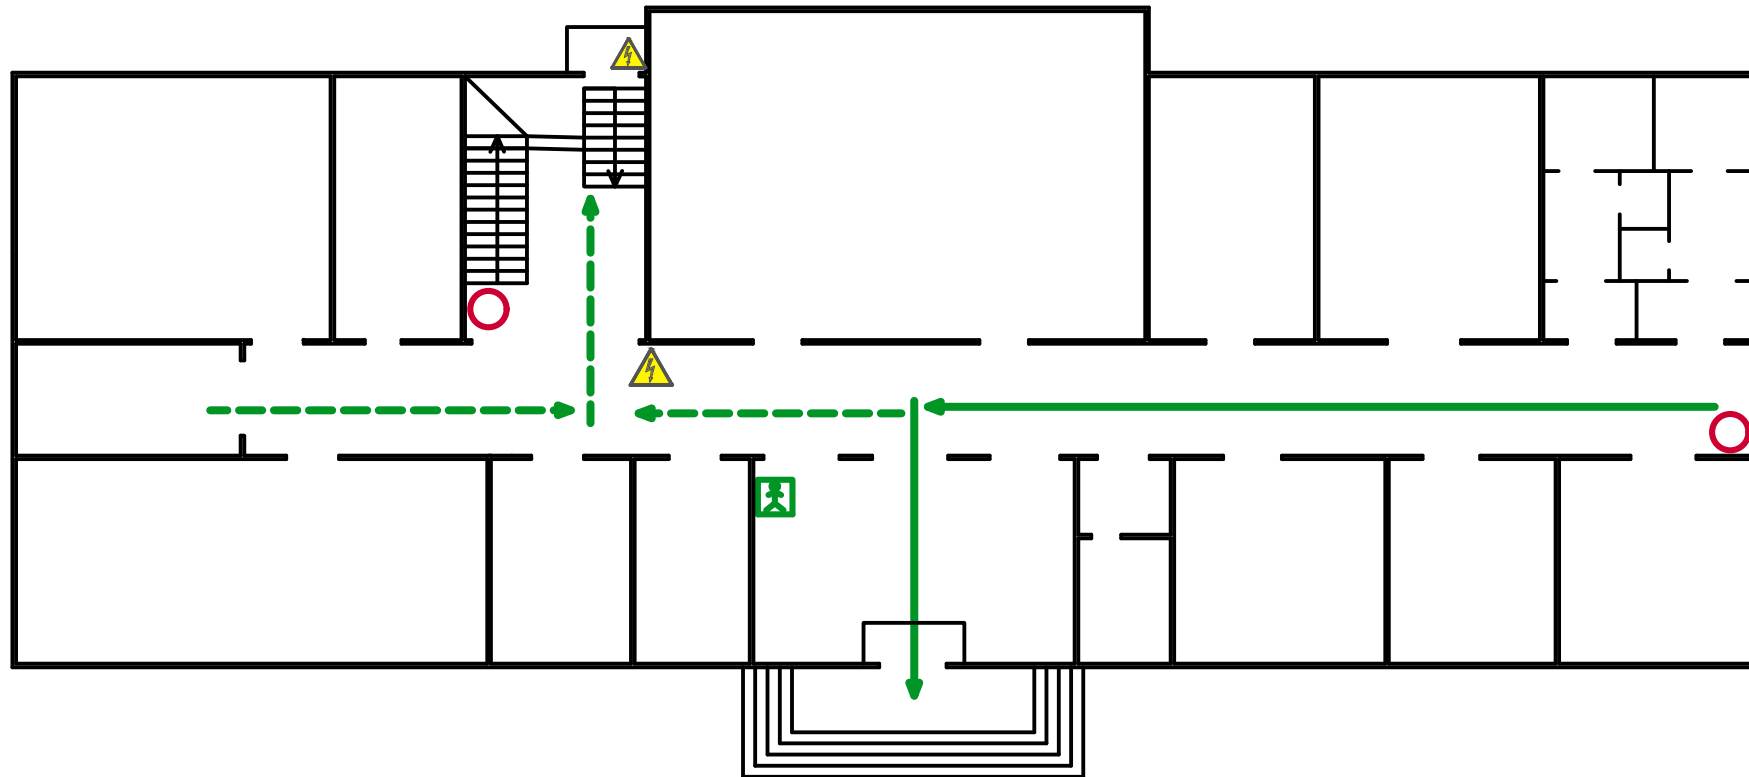

Žmonių evakavimo iš pirmo aukšto planas

TVIRTINA
Gargždų muzikos mokyklos
Direktorė Danutė Ruškytė

SUTARTINIAI ŽENKLAI

ELEKTROS SKYDELIS

JŪS ESATE ČIA

PAGRINDINIS EVAKUACIJOS KELIAS

GAISRINĖS SIGNALIZACIJOS MYGTUKAS

UGNIES GESINTUVAS

ATSARGINIS EVAKUACIJOS KELIAS

Planą parengė

www.dspro.lt

Kilus gaisrui skambinti 112