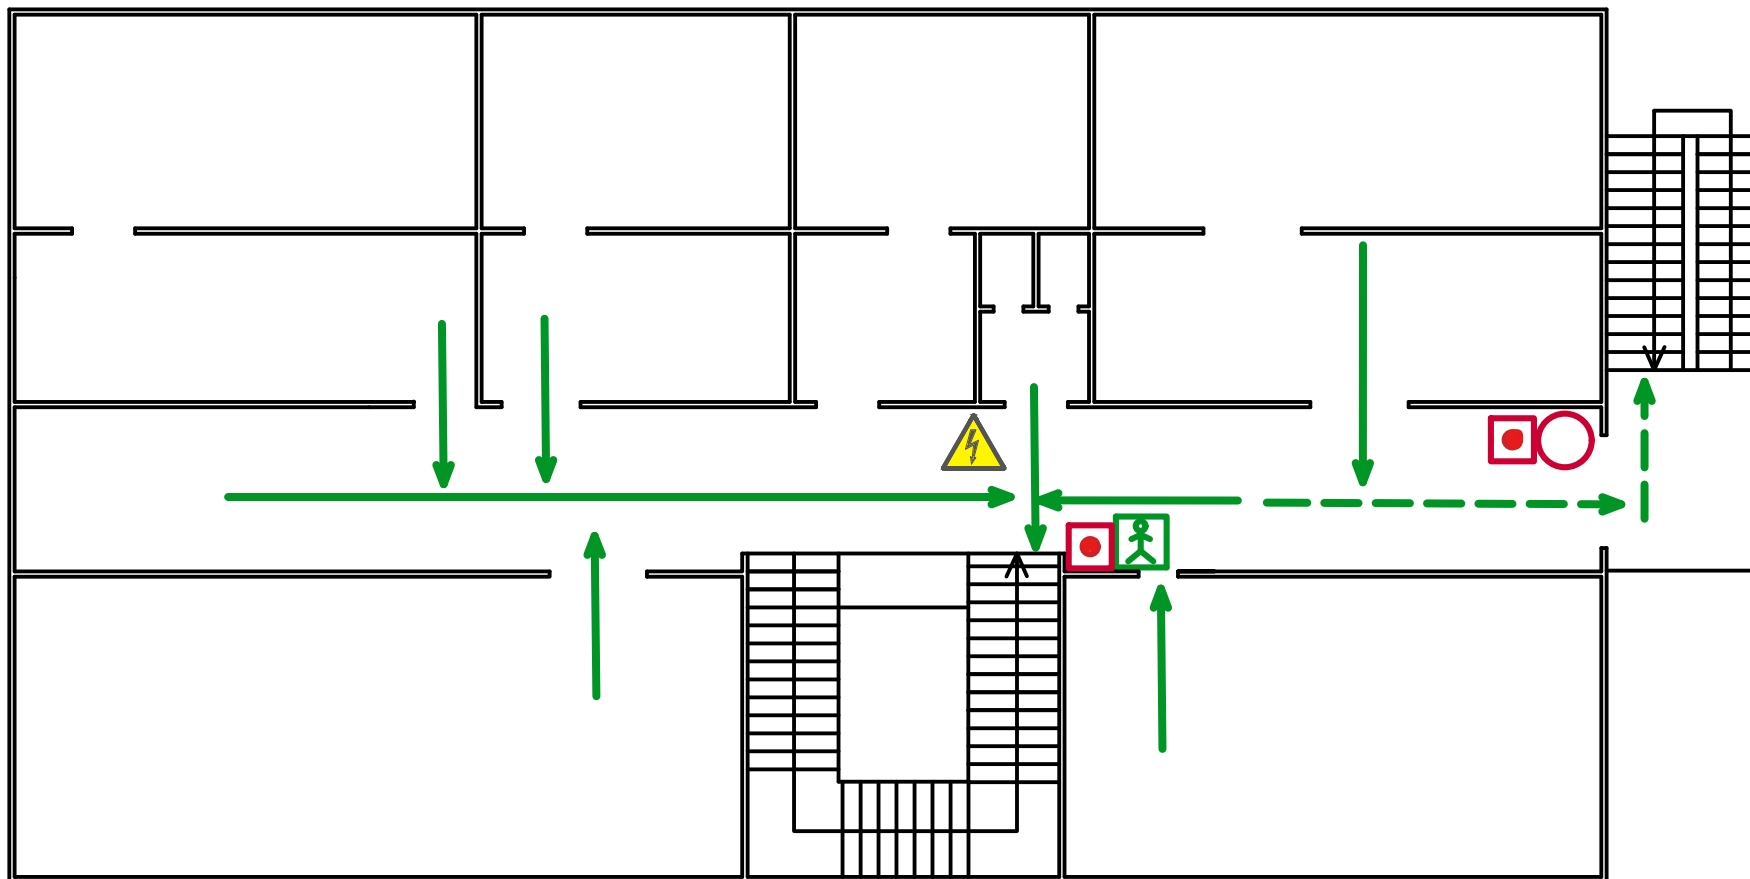

Žmonių evakavimo iš trečio aukšto planas

TVIRTINA
Gargždų muzikos mokyklos
Direktorė Danutė Ruškytė

SUTARTINIAI ŽENKLAI

ELEKTROS SKYDELIS

JŪS ESATE ČIA

PAGRINDINIS EVAKUACIJOS KELIAS

GAISRINĖS SIGNALIZACIJOS MYGTUKAS

UGNIES GESINTUVAS

ATSARGINIS EVAKUACIJOS KELIAS

Kilus gaisrui skambinti 112

Planą parengė

www.dspro.lt