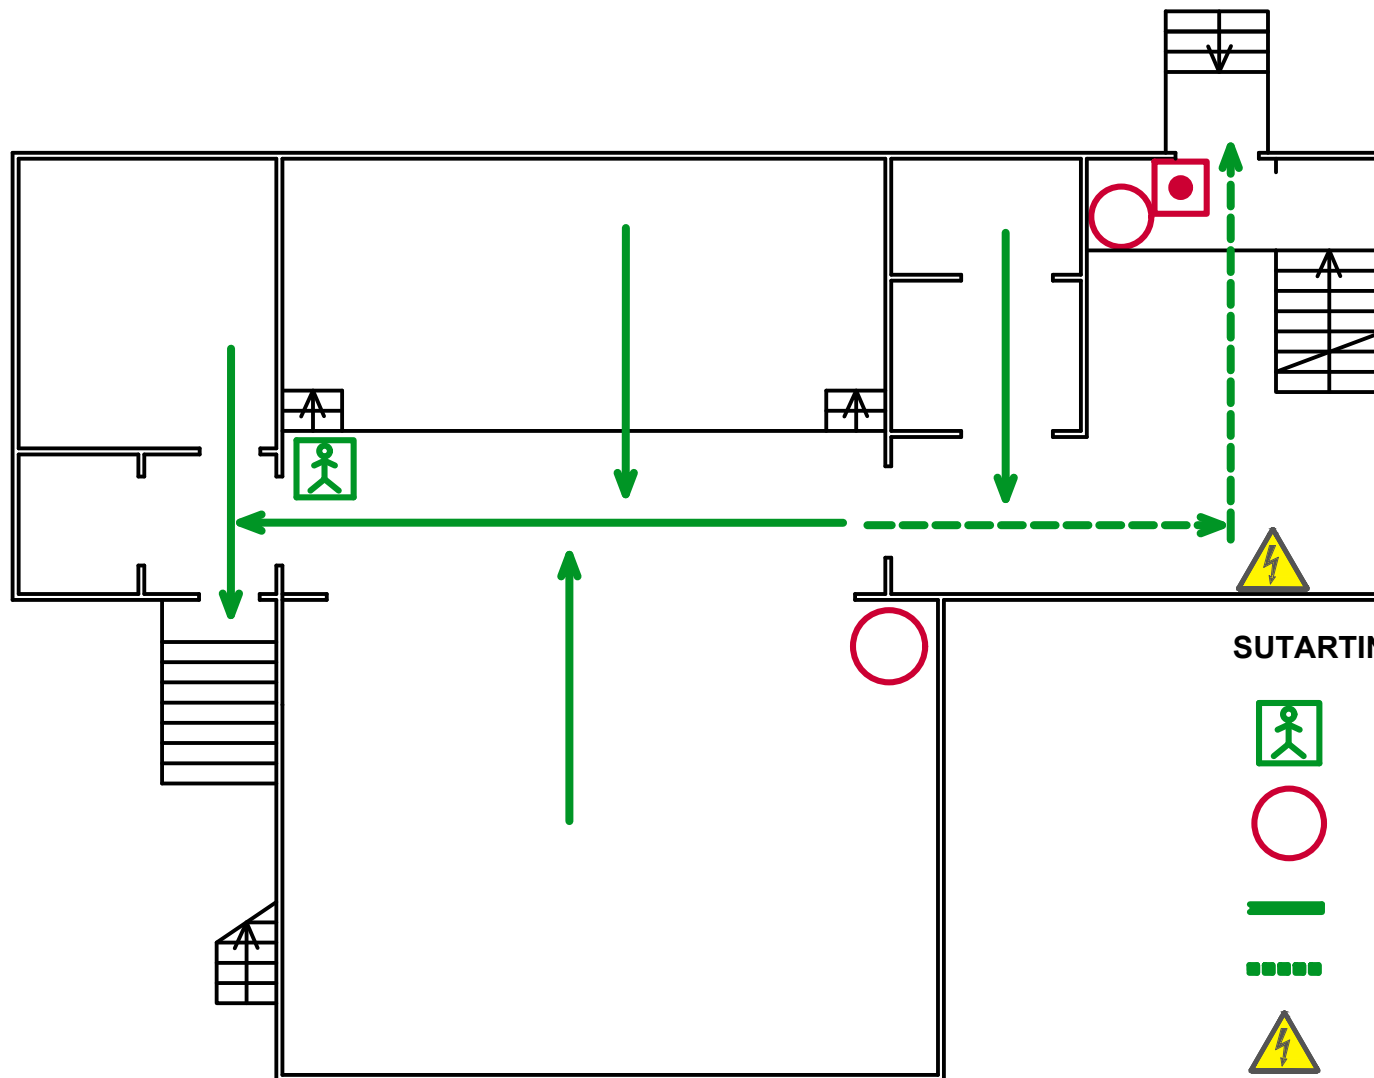

Žmonių evakavimo iš pirmo aukšto planas

TVIRTINA
Gargždų muzikos mokyklos
Direktorė Danutė Ruškytė

SUTARTINIAI ŽENKLAI

JŪS ESATE ČIA

UGNIES GESINTUVAS

PAGRINDINIS EVAKUACIJOS KELIAS

ATSARGINIS EVAKUACIJOS KELIAS

ELEKTROS SKYDELIS

GAISRINĖS SIGNALIZACIJOS MYGTUKAS

Kilus gaisrui skambinti 112

Planą parengė

www.dspro.lt